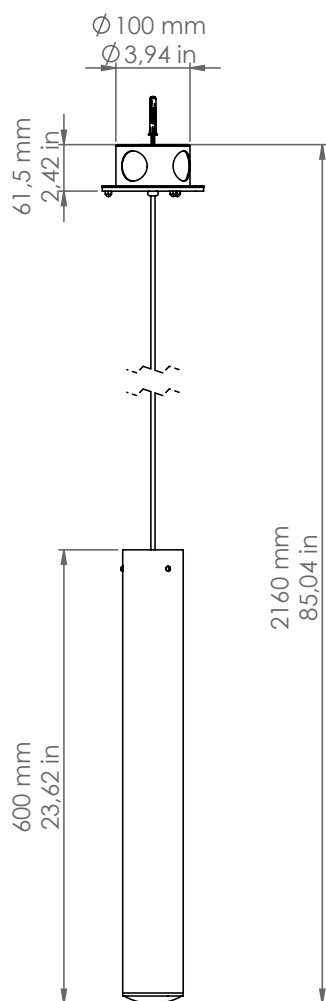

Multibox

1MBT80/CM/...

ART. 1MBT80/CM/BD22

Descrizione: / Description:

Sospensione tubolare Ø80 mm in rame martellato, per sistema MULTIBOX, comprensiva di rosone e con cavo nero di sostegno; da specificare quali uscite e rispettivo diametro si intende tenere aperte nel rosone per la connessione al sistema.

/ Ø80 mm single tubular pendant, in "martellato" copper, for MULTIBOX system, including rose and with black support cable; to specify which rose outputs and its diameter to leave opened for connection to the system..

1MBT80/CM/...

DATI TECNICI: / / TECHNICAL DATA:

CE  

SORGENTE LUMINOSA: / LIGHT SOURCE:

1 x 10W LED
3000°K
230V - 50Hz
884 lm
350 mA
CRI: >90
40000H

DIMMERAZIONE: Con dimmer taglio di fase TRIAC
/ DIMMING: With dimmer phase cut TRIAC

CLASSE ENERGETICA: A+
/ ENERGETIC CLASS: A+

Sorgente luminosa sostituibile da un professionista
/ Replaceable light source by a professional

MATERIALE: Rame
/ MATERIAL: Copper

VOLUME [M³]: 0,09

PESO lordo [Kg]: 4,47
/ GROSS WEIGHT [Kg]: