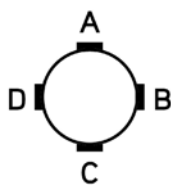

CLASSE ENERGETICA: A+
/ ENERGETIC CLASS: A+

Sorgente luminosa sostituibile da un professionista
/ Replaceable light source by a professional

MATERIALE: Rame
/ MATERIAL: Copper

VOLUME [M³]: 0,09

PESO lordo [Kg]: 4,47
/ GROSS WEIGHT [Kg]:

FINITURE: Rame "martellato"
/ FINISHES: "Martellato" copper

PER LA CONNESSIONE AL SISTEMA E' NECESSARIO SPECIFICARE IL CODICE DELLE USCITE DEL ROSE, CHE SI DESIDERA SIANO APERTE (A,B,C,D) ED IL LORO DIAMETRO (16,22,28)

/ FOR CONNECTION TO THE SYSTEM SPECIFY THE CODES OF THE ROSE OPENED OUTPUTS (A, B, C, D) AND THEIR DIAMETER (16,22,28)