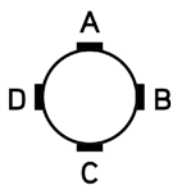

CLASSE ENERGETICA: A+  
/ ENERGETIC CLASS: A+

Sorgente luminosa sostituibile da un professionista  
/ Replaceable light source by a professional

MATERIALE: Rame  
/ MATERIAL: Copper

TUBO FLESSIBILE: Ottone  
/ FLEXIBLE SUPPORT TUBE: Brass

VOLUME [M³]: 0,09

PESO lordo [Kg]: 4,77  
/ GROSS WEIGHT [Kg]:

FINITURE: Rame "martellato"  
/ FINISHES: "Martellato" copper

PER LA CONNESSIONE AL SISTEMA E' NECESSARIO SPECIFICARE IL CODICE DELLE USCITE DEL ROSONE, CHE SI DESIDERA SIANO APERTE (A,B,C,D) ED IL LORO DIAMETRO (16,22,28)

/ FOR CONNECTION TO THE SYSTEM SPECIFY THE CODES OF THE ROSE OPENED OUTPUTS (A, B, C, D) AND THEIR DIAMETER (16,22,28)