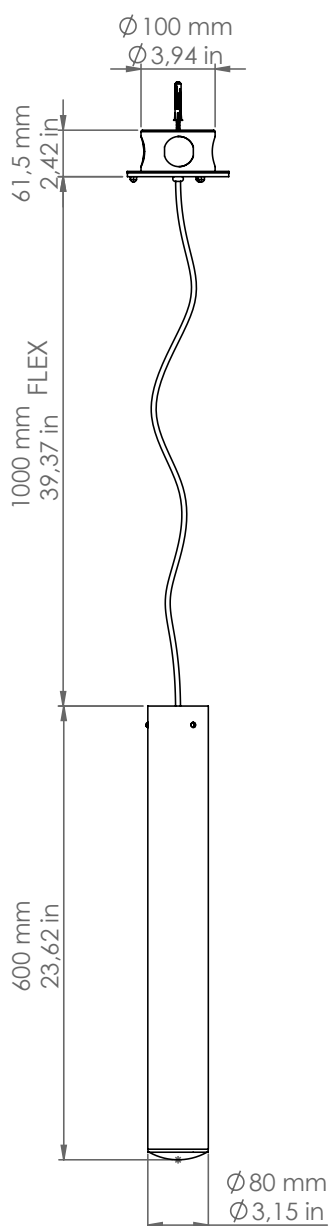

## Multibox

ART. 1MBT80/F/CM/BD22

*Descrizione: / Description:*

*Sospensione tubolare Ø80 mm in rame martellato, per sistema MULTIBOX, comprensiva di rosone e con tubo flessibile di sostegno in ottone martellato; da specificare quali uscite e rispettivo diametro si intende tenere aperte nel rosone per la connessione al sistema.*

*/ Ø80 mm single tubular pendant, in "martellato" copper, for MULTIBOX system, including rose and with flexible support tube in "martellato" brass; to specify which rose outputs and its diameter to leave opened for connection to the system..*

## 1MBT80/F/CM/...

DATI TECNICI: / / TECHNICAL DATA:

CE IP20

SORGENTE LUMINOSA: / LIGHT SOURCE:

1 x 10W LED  
3000°K  
230V - 50Hz  
884 lm  
350 mA  
CRI: >90  
40000H

DIMMERAZIONE: Con dimmer taglio di fase TRIAC  
/ DIMMING: With dimmer phase cut TRIAC

VOLUME [M³]: 0,09

PESO lordo [Kg]: 4,77  
/ GROSS WEIGHT [Kg]:

FINITURE: Rame "martellato"  
/ FINISHES: "Martellato" copper

PER LA CONNESSIONE AL SISTEMA E' NECESSARIO SPECIFICARE IL CODICE DELLE USCITE DEL ROSONE, CHE SI DESIDERA SIANO APERTE (A,B,C,D) ED IL LORO DIAMETRO (16,22,28)