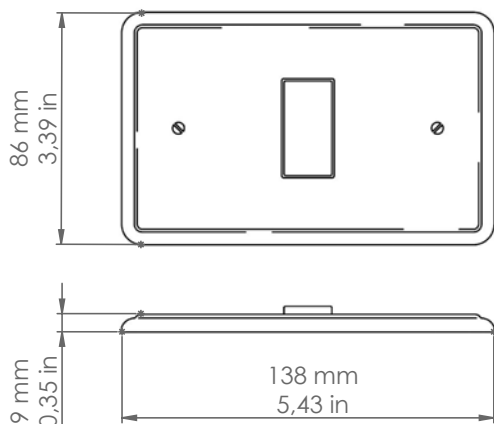

1PM1. ...

Pleiadi

Art. 1PM1.FA

Descrizione: / Description:

Placca 1 posto per modulo B. Ticino MAGIC non compreso nell'articolo; disponibile nelle finiture ceramica bianca, ceramica "cotto" o filo colorato.

/ One - opening plate for B. Ticino MAGIC module not included in the article; it's available in white ceramic, "cotto" ceramic or coloured line finish.

1PM1. ...

DATI TECNICI: / TECHNICAL DATA:

VOLUME [M³]: 0,002

PESO LORDO [Kg]: 0,200
/ GROSS WEIGHT [Kg]:

MATERIALE: Ceramica
/ MATERIAL: Ceramic

FINITURE: 00: Ceramica bianca
/ FINISHES: / White ceramic

C: "Cotto"

FR: Filo rosso
/ Red line

FM: Filo marrone
/ Brown line