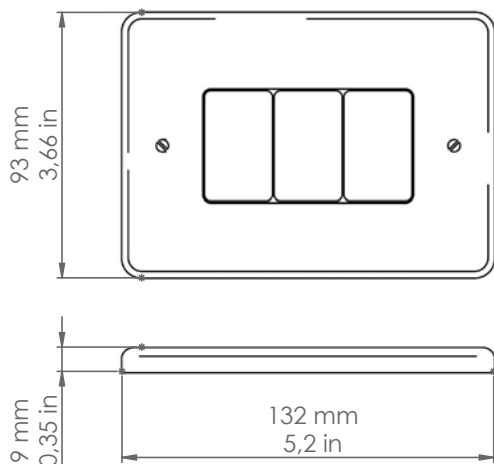

## Pleiadi

Art. 1PIDEA.00

*Descrizione: / Description:*

*Placca 3 posti per moduli Vimar IDEA non compresi nell'articolo; disponibile nelle finiture ceramica bianca o filo colorato.*

*/ Three - opening plate for Vimar IDEA modules not included in the article; it's available in white ceramic or coloured line finish.*

## 1PMIDEA. ...

DATI TECNICI: / TECHNICAL DATA:

VOLUME [M³]: 0,002

PESO LORDO [Kg]: 0,220  
/ GROSS WEIGHT [Kg]:

MATERIALE: Ceramica  
/ MATERIAL: Ceramic

FINITURE: / FINISHES:

- 00: Ceramica bianca / White ceramic
- FR: Filo rosso / Red line
- FM: Filo marrone / Brown line
- FA: Filo verde / green line
- FB: Filo blu / Blue line
- FO: Filo arancio / Orange line