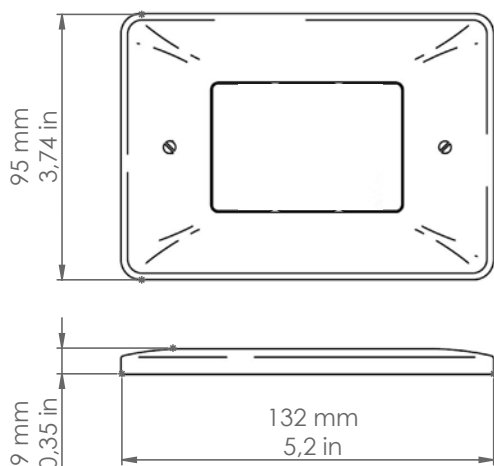

1PMPLANA.00

Pleiadi

Art. 1PMPLANA.00

Descrizione: / Description:

Placca 3 posti per moduli Vimar PLANA non compresi nell'articolo; disponibile nella finitura ceramica bianca.

/ Three - opening plate for Vimar PLANA modules not included in the article; it's available in white ceramic finish.

1PMPLANA.00

DATI TECNICI: / TECHNICAL DATA:

VOLUME [M³]: 0,002

PESO LORDO [Kg]: 0,220
/ GROSS WEIGHT [Kg]:

MATERIALE: Ceramica
/ MATERIAL: Ceramic

FINITURA: Ceramica bianca
/ FINISH: White ceramic