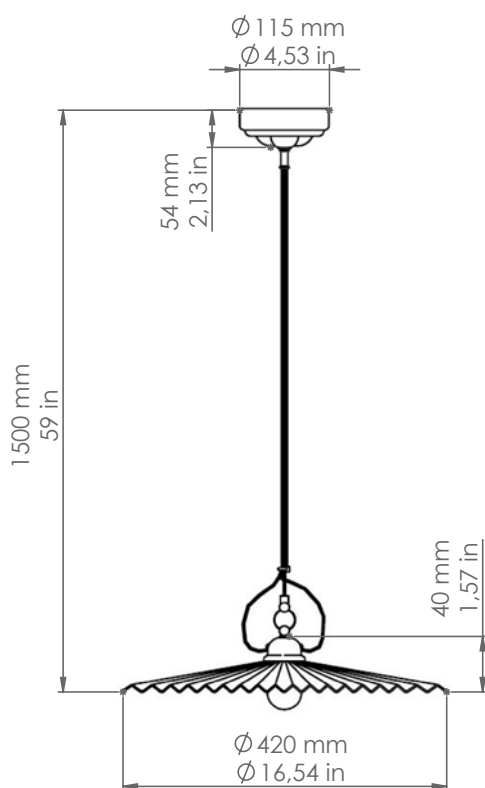

## Piega

210

Art. 210

*Descrizione: / Description:*

*Sospensione in ceramica bianca, perfetta in un ingresso o appesa sopra ad un tavolo, dona all'ambiente una luce calda ed avvolgente. L'articolo può essere corredato con accessori di nostra produzione, da ordinare a parte, delle linee: "Castore", "Polluce", "Antares", "Sirio", "Rigel", "Bellatrix", "Meissa", "Schengen", "Acquario", "Mimosa", "Pleiadi".*

## 210

DATI TECNICI: / TECHNICAL DATA:

CE IP20

SORGENTE LUMINOSA: / LIGHT SOURCE:

15W LED  
230V - 50Hz  
E27

LAMPADINA NON INCLUSA  
/ LIGHT BULB NOT INCLUDED

Sorgente luminosa sostituibile dall'utente finale  
/ Replaceable light source by an end-user

VOLUME [M³]: 0,06

PESO LORDO [Kg]: 3,94  
/ GROSS WEIGHT [Kg]:

MATERIALE: Ceramica  
/ MATERIAL: Ceramic

FINITURA: Ceramica bianca  
/ FINISH: White ceramic

*Attenzione: se si desidera collegare esternamente l'articolo alla treccia di cotone, e' necessario specificare, al momento dell'ordine, la quantita' ed il posizionamento dei fori da predisporre nel rosone per il passaggio della treccia.*