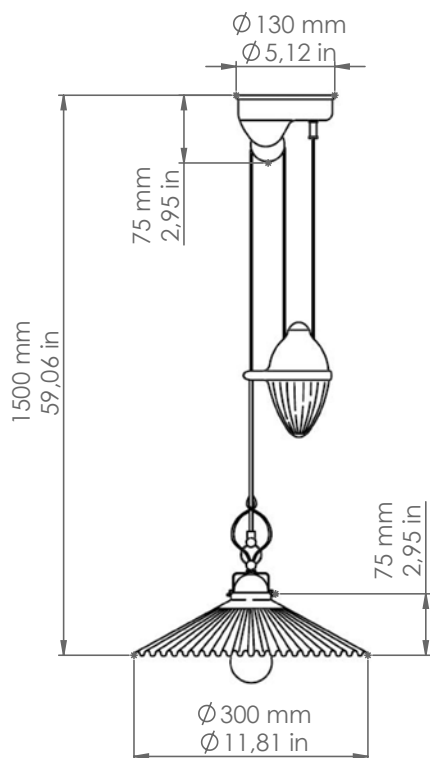

2105.CB

Duse

Art. 2120.CB

Art. 2115

*Descrizione: / Description:*

*Saliscendi in ceramica "cotto" con interno bianco, perfetta in un ingresso o appesa sopra ad un tavolo, dona all'ambiente una luce calda ed avvolgente. L'articolo può essere corredato con accessori di nostra produzione, da ordinare a parte, delle linee: "Castore", "Polluce", "Antares", "Sirio", "Rigel", "Bellatrix", "Meissa", "Schengen", "Acquario", "Mimosa", "Pleiadi".*

## 2105.CB

DATI TECNICI: / TECHNICAL DATA:

SORGENTE LUMINOSA: / LIGHT SOURCE:

15W LED  
230V - 50Hz  
E27

LAMPADINA NON INCLUSA

/ LIGHT BULB NOT INCLUDED

Sorgente luminosa sostituibile dall'utente finale  
/ Replaceable light source by an end-user

VOLUME [M³]: 0,06

PESO LORDO [Kg]: 5,45

/ GROSS WEIGHT [Kg]:

MATERIALE: Ceramica

/ MATERIAL:

Ceramic

FINITURA:

/ FINISH: