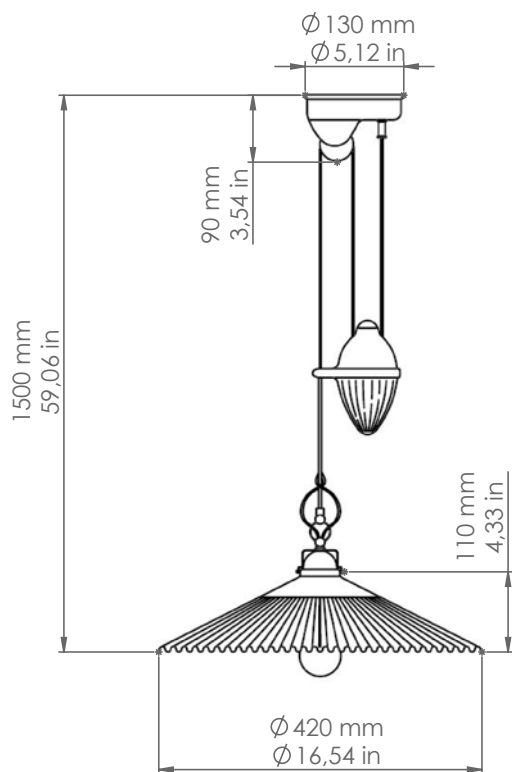

Duse

2115

Art. 2115

Descrizione: / Description:

Saliscendi in ceramica bianca, perfetta in un ingresso o appesa sopra ad un tavolo, dona all'ambiente una luce calda ed avvolgente. L'articolo può essere corredato con accessori di nostra produzione, da ordinare a parte, delle linee: "Castore", "Polluce", "Antares", "Sirio", "Rigel", "Bellatrix", "Meissa", "Schengen", "Acquario", "Mimosa", "Pleiadi".

2115

DATI TECNICI: / TECHNICAL DATA:

SORGENTE LUMINOSA: / LIGHT SOURCE:

15W LED
230V - 50Hz
E27

LAMPADINA NON INCLUSA
/ LIGHT BULB NOT INCLUDED

Sorgente luminosa sostituibile dall'utente finale
/ Replaceable light source by an end-user

VOLUME [M³]: 0,08

PESO LORDO [Kg]: 8
/ GROSS WEIGHT [Kg]:

MATERIALE: Ceramica
/ MATERIAL: Ceramic

FINITURA: Ceramica bianca
/ FINISH: White ceramic