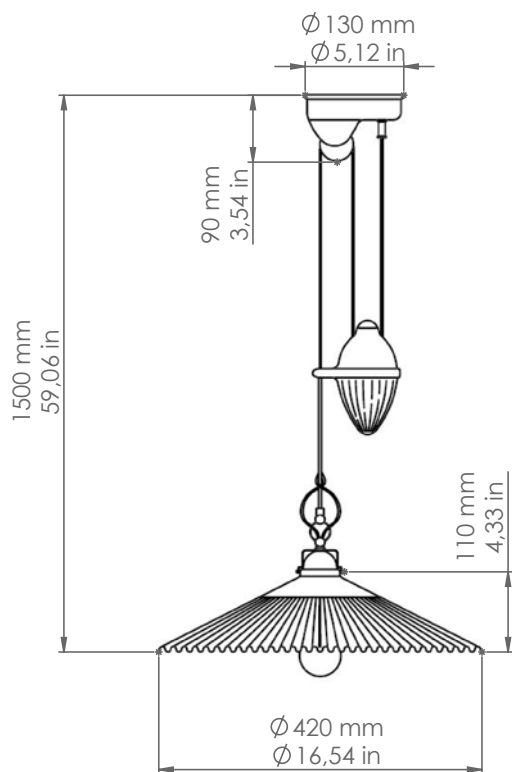

## 2115.CB

DATI TECNICI: / TECHNICAL DATA:

SORGENTE LUMINOSA: / LIGHT SOURCE:

15W LED  
230V - 50Hz  
E27

LAMPADINA NON INCLUSA  
/ LIGHT BULB NOT INCLUDED

Sorgente luminosa sostituibile dall'utente finale  
/ Replaceable light source by an end-user

VOLUME [M³]: 0,08

PESO LORDO [Kg]: 8  
/ GROSS WEIGHT [Kg]:

MATERIALE: Ceramica  
/ MATERIAL: Ceramic

FINITURA: CB: Ceramica bianca e  
/ FINISH: ceramic "cotto"

/ White ceramic and  
"cotto" ceramic