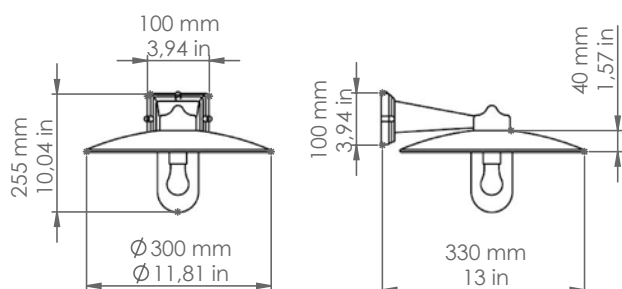

Merano

2920.A

Descrizione: / Description:

Apparecchio a parete con piatto in rame anticato, riflettore in alluminio smaltato bianco, diffusore in vetro temprato trasparente e braccio in gres ceramico smaltato bianco. Questa soluzione, perfetta in un ingresso o in un salotto, crea un'atmosfera piacevole, di sobria eleganza e di grande comfort visivo.

2920.A

DATI TECNICI: / TECHNICAL DATA:

CE IP43

SORGENTE LUMINOSA: / LIGHT SOURCE:

15W LED
230V - 50Hz
E27

LAMPADINA NON INCLUSA

/ LIGHT BULB NOT INCLUDED

Sorgente luminosa sostituibile dall'utente finale

/ Replaceable light source by an end-user

VOLUME [M³]: 0,04

PESO LORDO [Kg]: 3,010

/ GROSS WEIGHT [Kg]:

MATERIALE:

/ MATERIAL:

Piatto:

/ Shade: