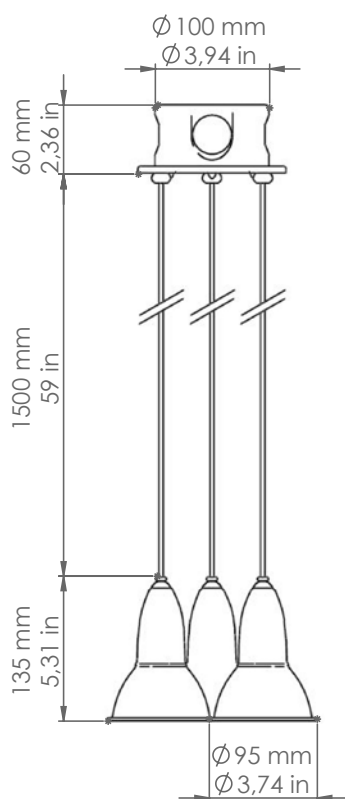

Multibox

3MBSUN9P/CM/...

ART. 3MBSUN9P/CM/B28-D22

Descrizione: / Description:

Sospensione piccola tripla, in rame martellato, per sistema MULTIBOX, comprensiva di rosone e con cavo nero di sostegno, per lampada PAR20; da specificare quali uscite e rispettivo diametro si intende tenere aperte nel rosone per la connessione al sistema.

/ Triple small pendant, in "martellato" copper, for MULTIBOX system, including rose, with black support cable, for PAR20 bulb; to specify which rose outputs and its diameter to leave opened for connection to the system.

/ ENERGETIC CLASS: A+

Sorgente luminosa sostituibile dall'utente finale

/ Replaceable light source by an end-user

MATERIALE: Rame
/ MATERIAL: Copper

VOLUME [M³]: 0,12

PESO lordo [Kg]: 2,85
/ GROSS WEIGHT [Kg]:

/ FOR CONNECTION TO THE SYSTEM SPECIFY THE CODES OF THE ROSE OPENED OUTPUTS (A, B, C, D) AND THEIR DIAMETER (16,22,28)