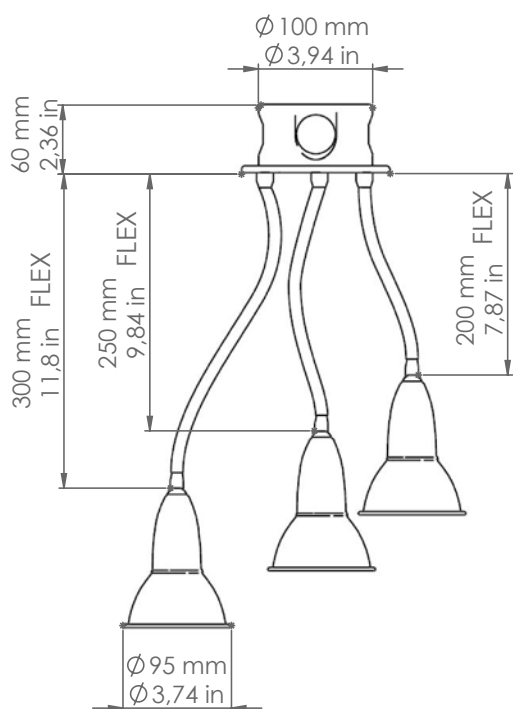

## Multibox

*3MBSUN9P/F/CM/...*

ART. 3MBSUN9P/F/CM/B28-D22

*Descrizione: / Description:*

*Sospensione piccola tripla, in rame martellato, per sistema MULTIBOX, comprensiva di rosone, con tubo flessibile di sostegno, in ottone martellato, per lampada PAR20; da specificare quali uscite e rispettivo diametro si intende tenere aperte nel rosone per la connessione al sistema.*

*/ Triple small pendant, in "martellato" copper, for MULTIBOX system, including rose, with flexible support tube in "martellato" brass, for PAR20 bulb; to specify which rose outputs and its diameter to leave opened for connection to the system.*

Ottone

Brass

VOLUME [M³]:

0,12

PESO lordo [Kg]:

3,45

/ GROSS WEIGHT [Kg]:

FINITURE:

/ FOR CONNECTION TO THE SYSTEM SPECIFY THE CODES OF THE ROSE OPENED OUTPUTS (A, B, C, D) AND THEIR DIAMETER (16,22,28)