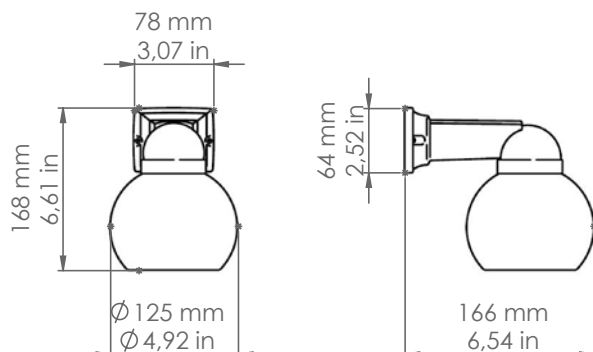

Quaranta

40.D

Descrizione: / Description:

Apparecchio a parete in ceramica bianca e diffusore bianco latte lucido.

/ Wall fixture available in white glazed ceramic and shiny white-milk diffuser.

40.D

DATI TECNICI: / TECHNICAL DATA:

CE IP20

SORGENTE LUMINOSA: / LIGHT SOURCE:

15W LED
230V - 50Hz
E27

LAMPADINA NON INCLUSA

/ LIGHT BULB NOT INCLUDED

Sorgente luminosa sostituibile dall'utente finale

/ Replaceable light source by an end-user

MATERIALE:
/ MATERIAL:

Struttura: Ceramica
/ Structure: / Ceramic

Diffusore: Vetro
/ Diffuser: / Glass

VOLUME [M³]:

0,01

PESO LORDO [Kg]:

0,960

/ GROSS WEIGHT [Kg]: