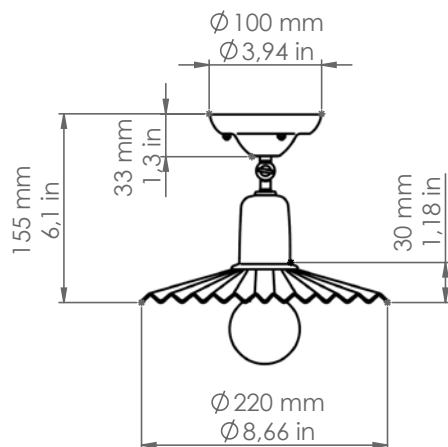

Civetta

41.11.400/P22

Art. 41.11.400/P22

Descrizione: / Description:

Faretto in ottone anticato con riflettore piccolo.

/ Spot made of aged brass with small shade.

41.11.400/P22

DATI TECNICI: / / TECHNICAL DATA:

SORGENTE LUMINOSA: / LIGHT SOURCE:

15W LED
E27
230V - 50Hz

Lampadina non inclusa.
/ Bulb not included.

Sorgente luminosa sostituibile dall'utente finale
/ Replaceable light source by an end-user

MATERIALE: Ottone
/ MATERIAL: Brass

VOLUME [M³]: 0,02

PESO LORDO [Kg]: 1,48
/ GROSS WEIGHT [Kg]:

FINITURA: Ottone anticato
/ FINISH: Aged Brass