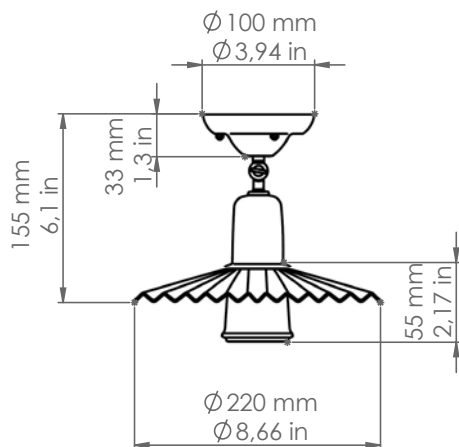

41.11.400/P22/PAR20

Civetta

Art. 41.11.400/P22/PAR20

Descrizione: / Description:

Faretto in ottone anticato con riflettore piccolo e con portalampada PAR20.

/ Spot made of aged brass with small shade and with PAR20 lampholder.

41.11.400/P22/PAR20

DATI TECNICI: / / TECHNICAL DATA:

CE IP20

SORGENTE LUMINOSA: / LIGHT SOURCE:

6W LED

E27

230V - 50Hz

Lampadina non inclusa.

/ Bulb not included.

Sorgente luminosa sostituibile dall'utente finale
/ Replaceable light source by an end-user

MATERIALE: Ottone
/ MATERIAL: Brass

VOLUME [M³]: 0,02

PESO LORDO [Kg]: 1,56
/ GROSS WEIGHT [Kg]: