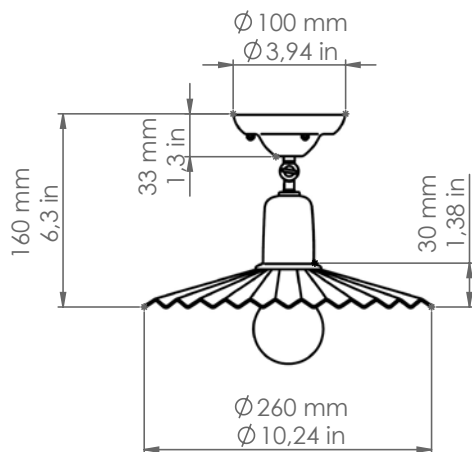

## Civetta

41.11.400/P26

Art. 41.11.400/P22

*Descrizione: / Description:*

*Faretto in ottone anticato con riflettore medio.  
/ Spot made of aged brass with medium shade.*

## 41.11.400/P26

DATI TECNICI: / / TECHNICAL DATA:

SORGENTE LUMINOSA: / LIGHT SOURCE:

15W LED  
E27  
230V - 50Hz

Lampadina non inclusa.  
/ Bulb not included.

Sorgente luminosa sostituibile dall'utente finale  
/ Replaceable light source by an end-user

MATERIALE: Ottone  
/ MATERIAL: Brass

VOLUME [M<sup>3</sup>]: 0,02

PESO LORDO [Kg]: 1,58  
/ GROSS WEIGHT [Kg]:

FINITURA: Ottone anticato  
/ FINISH: Aged Brass