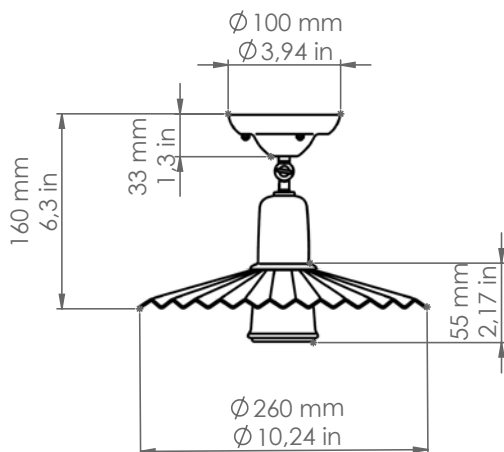

## Civetta

Art. 41.11.400/P22/PAR20

*Descrizione: / Description:*

*Faretto in ottone anticato con riflettore medio e con portalampada PAR20.*

*/ Spot made of aged brass with medium shade and with PAR20 lampholder.*

## 41.11.400/P26/PAR20

DATI TECNICI: / / TECHNICAL DATA:

SORGENTE LUMINOSA: / LIGHT SOURCE:

6W LED

E27

230V - 50Hz

Lampadina non inclusa.

/ Bulb not included.

Sorgente luminosa sostituibile dall'utente finale  
/ Replaceable light source by an end-user

MATERIALE: Ottone  
/ MATERIAL: Brass

VOLUME [M<sup>3</sup>]: 0,02

PESO LORDO [Kg]: 1,68  
/ GROSS WEIGHT [Kg]: