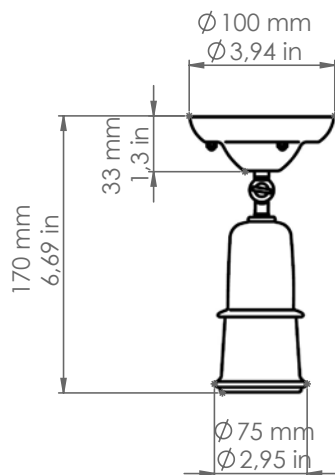

41.11.400/PAR20

Civetta

Art. 41.11.400/PAR20

Descrizione: / Description:

Faretto in ottone anticato, senza riflettore, con portalampada PAR20.

/ Spot made of aged brass without shade, with PAR20 lampholder.

41.11.400/PAR20

DATI TECNICI: / / TECHNICAL DATA:

SORGENTE LUMINOSA: / LIGHT SOURCE:

6W LED

E27

230V - 50Hz

Lampadina non inclusa.

/ Bulb not included.

Sorgente luminosa sostituibile dall'utente finale
/ Replaceable light source by an end-user

MATERIALE: Ottone
/ MATERIAL: Brass

VOLUME [M³]: 0,01

PESO LORDO [Kg]: 1,22
/ GROSS WEIGHT [Kg]:

FINITURA: Ottone anticato
/ FINISH: Aged Brass