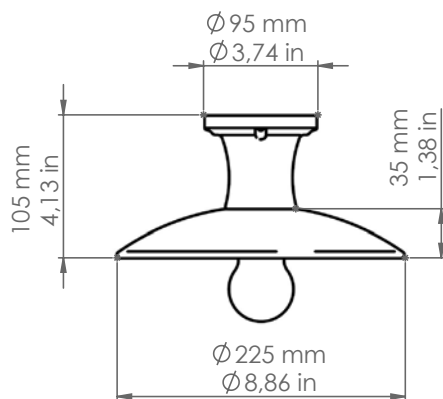

41.820.CB

Bilancia

Art. 41.823.CB

Art. LAR.134.B

Descrizione: / Description:

Plafoniera in ceramica "cotto" con interno bianco, con riflettore piccolo. Perfetta in un ingresso o appesa sopra ad un tavolo, dona all'ambiente una luce calda ed avvolgente. L'articolo può essere corredato con accessori di nostra produzione, da ordinare a parte, delle linee: "Castore", "Polluce", "Antares", "Sirio", "Rigel", "Bellatrix", "Meissa", "Schengen", "Acquario", "Mimosa", "Pleiadi".

41.820.CB

DATI TECNICI: / TECHNICAL DATA:

CE IP20

SORGENTE LUMINOSA: / LIGHT SOURCE:

15W LED
230V - 50Hz
E27

LAMPADINA NON INCLUSA
/ LIGHT BULB NOT INCLUDED

Sorgente luminosa sostituibile dall'utente finale
/ Replaceable light source by an end-user

VOLUME [M³]: 0,02

PESO LORDO [Kg]: 1,48
/ GROSS WEIGHT [Kg]:

MATERIALE: Ceramica
/ MATERIAL: Ceramic

FINITURE: Ceramica "cotto" con
/ FINISHES: interno bianco

"cotto" ceramic with
white glazed inside