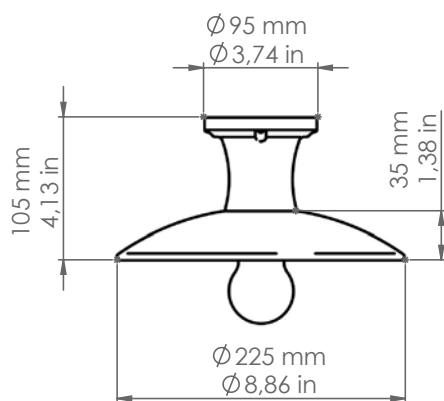

Bilancia

41.820. ...

Art. 41.820
Art. LAR.134.B

Art. 823.06
Art. LAR.134.B

Descrizione: / Description:

Plafoniera in ceramica bianca con decorazione o filo colorato, con riflettore piccolo, perfetta in un ingresso o appesa sopra ad un tavolo, dona all'ambiente una luce calda ed avvolgente. L'articolo può essere corredato con accessori di nostra produzione, da ordinare a parte, delle linee: "Castore", "Polluce", "Antares", "Sirio", "Rigel", "Bellatrix", "Meissa", "Schengen", "Acquario", "Mimosa", "Pleiadi".

41.820. ...

DATI TECNICI: / TECHNICAL DATA:

SORGENTE LUMINOSA: / LIGHT SOURCE:

15W LED
230V - 50Hz
E27

LAMPADINA NON INCLUSA
/ LIGHT BULB NOT INCLUDED

Sorgente luminosa sostituibile dall'utente finale
/ Replaceable light source by an end-user

VOLUME [M³]: 0,02

PESO LORDO [Kg]: 1,48
/ GROSS WEIGHT [Kg]:

MATERIALE: Ceramica
/ MATERIAL: Ceramic

FINITURE: / FINISHES:

Fili colorati:
/coloured lines

Decorì:
/Decorations