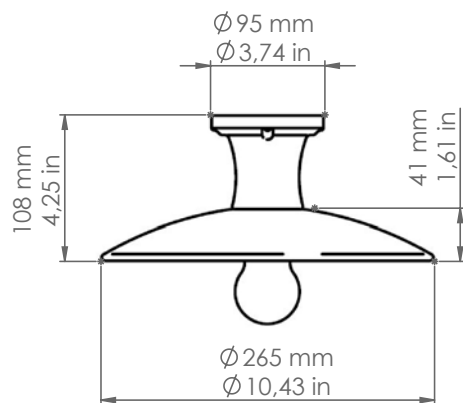

41.823

Bilancia

Art. 41.820
Art. LAR.134.B

Descrizione: / Description:

Plafoniera in ceramica bianca con riflettore grande, perfetta in un ingresso o appesa sopra ad un tavolo, dona all'ambiente una luce calda ed avvolgente. L'articolo può essere corredato con accessori di nostra produzione, da ordinare a parte, delle linee: "Castore", "Polluce", "Antares", "Sirio", "Rigel", "Bellatrix", "Meissa", "Schengen", "Acquario", "Mimosa", "Pleiadi".

41.823

DATI TECNICI: / TECHNICAL DATA:

CE  

SORGENTE LUMINOSA: / LIGHT SOURCE:

15W LED
230V - 50Hz
E27

LAMPADINA NON INCLUSA
/ LIGHT BULB NOT INCLUDED

Sorgente luminosa sostituibile dall'utente finale
/ Replaceable light source by an end-user

VOLUME [M³]: 0,03

PESO LORDO [Kg]: 1,5
/ GROSS WEIGHT [Kg]:

MATERIALE: Ceramica
/ MATERIAL: Ceramic

FINITURE: Ceramica bianca
/ FINISHES: White ceramic