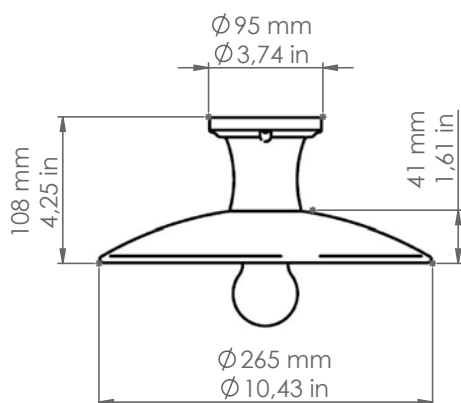

41.823.CB

DATI TECNICI: / TECHNICAL DATA:

SORGENTE LUMINOSA: / LIGHT SOURCE:

15W LED
230V - 50Hz
E27

LAMPADINA NON INCLUSA
/ LIGHT BULB NOT INCLUDED

Sorgente luminosa sostituibile dall'utente finale
/ Replaceable light source by an end-user

VOLUME [M³]: 0,03

PESO LORDO [Kg]: 1,5
/ GROSS WEIGHT [Kg]:

MATERIALE: Ceramica
/ MATERIAL: Ceramic

FINITURE: Ceramica "cotto" con
/ FINISHES: interno bianco

"cotto" ceramic with
white glazed inside