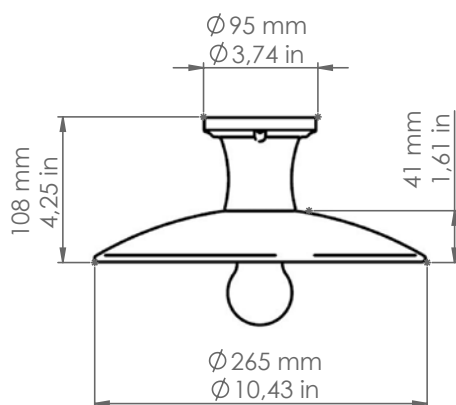

Bilancia

41.823. ...

Art. 41.820
Art. LAR.134.B

Art. 823.06
Art. LAR.134.B

Descrizione: / Description:

Plafoniera in ceramica bianca con decorazione o filo colorato, con riflettore grande, perfetta in un ingresso o appesa sopra ad un tavolo, dona all'ambiente una luce calda ed avvolgente. L'articolo può essere corredato con accessori di nostra produzione, da ordinare a parte, delle linee: "Castore", "Polluce", "Antares", "Sirio", "Rigel", "Bellatrix", "Meissa", "Schengen", "Acquario", "Mimosa", "Pleiadi".

41.823. ...

DATI TECNICI: / TECHNICAL DATA:

SORGENTE LUMINOSA: / LIGHT SOURCE:

15W LED
230V - 50Hz
E27

LAMPADINA NON INCLUSA

/ LIGHT BULB NOT INCLUDED

Sorgente luminosa sostituibile dall'utente finale
/ Replaceable light source by an end-user

VOLUME [M³]: 0,03

PESO LORDO [Kg]: 1,5
/ GROSS WEIGHT [Kg]:

MATERIALE: Ceramica
/ MATERIAL: Ceramic

FINITURE: / FINISHES:

Fili colorati:
/coloured lines

Decori:
/Decorations