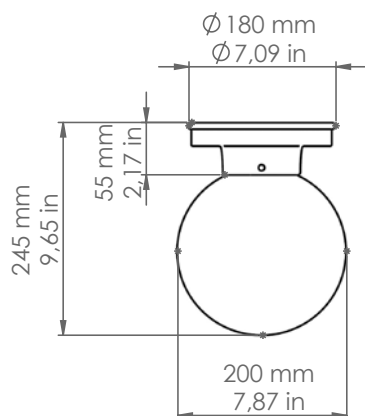

## Mansarda

Art. 41.9820.IB

*Descrizione: / Description:*

*Plafoniera con base in ceramica bianca e diffusore in vetro bianco-latte lucido. Questa soluzione, perfetta in un ingresso o appesa sopra ad un tavolo, dona all'ambiente una luce calda ed avvolgente.*

## 41.9820

DATI TECNICI: / TECHNICAL DATA:

CE  IP40 

SORGENTE LUMINOSA: / LIGHT SOURCE:

1x15W LED  
230V - 50Hz  
E27

LAMPADINA NON INCLUSA  
/ LIGHT BULB NOT INCLUDED

Sorgente luminosa sostituibile dall'utente finale  
/ Replaceable light source by an end-user

MATERIALE:  
/ MATERIAL:

Base: Ceramica  
/ Ceramic

Diffusore: Vetro bianco latte lucido  
/ Diffusers: / Shiny white-milkglass

VOLUME [M³]:

0,04

PESO LORDO [Kg]:  
/ GROSS WEIGHT [Kg]:

2,48

FINITURA:  
FINISH: