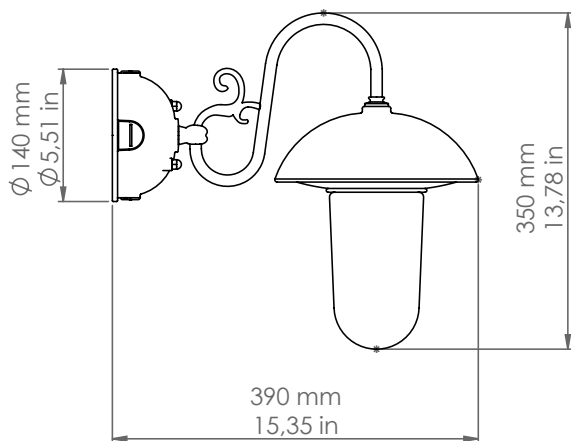

Foresteria

7820

Art. 7820
Art. CIL.16
Art. LIN.2
Art. LIN.3

Descrizione: / Description:

Applique a parete con base e braccio in ottone anticato, piatto in rame anticato, riflettore in alluminio smaltato bianco e vetro temprato trasparente. L'apparecchio può essere integrato con gli accessori adatti per la composizione dell'impianto a vista di Aldo Bernardi.

/ Wall fitting with base and arm in aged brass, aged copper shade, white enamelled aluminum reflector and tempered clear glass. the fitting can be integrated with all those accessories suitable for the surface wiring system.

7820

DATI TECNICI: / TECHNICAL DATA:

CE IP43

SORGENTE LUMINOSA: / LIGHT SOURCE:

15W LED
230V - 50Hz
E27

LAMPADINA NON INCLUSA
/ LIGHT BULB NOT INCLUDED

Sorgente luminosa sostituibile dall'utente finale
/ Replaceable light source by an end-user

VOLUME [M³]: 0,05

PESO LORDO [Kg]: 4,26
/ GROSS WEIGHT [Kg]:

MATERIALE:
/ MATERIAL:

Piatto: / Shade:	Rame Copper
Riflettore: / Reflector:	alluminio smaltato bianco white enameled aluminum
Diffusore: / Diffuser:	vetro temprato trasparente tempered clear glass
Base e braccio: / Base and arm:	ottone brass