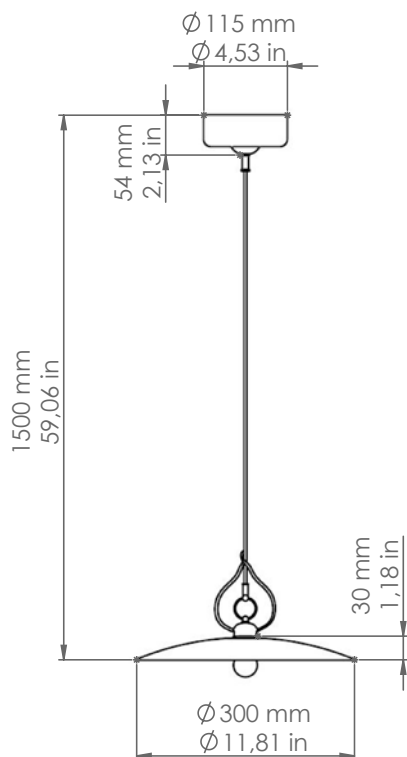

800.CB

Bilancia

Art. 815.CB
Art. LAR.138.02
Art. LAR.131.00

Descrizione: / Description:

Sospensione in ceramica "cotto" con interno bianco, perfetta in un ingresso o appesa sopra ad un tavolo, dona all'ambiente una luce calda ed avvolgente. L'articolo può essere corredato con accessori di nostra produzione, da ordinare a parte, delle linee: "Castore", "Polluce", "Antares", "Sirio", "Rigel", "Bellatrix", "Meissa", "Schengen", "Acquario", "Mimosa", "Pleiadi".

800.CB

DATI TECNICI: / TECHNICAL DATA:

CE IP20

SORGENTE LUMINOSA: / LIGHT SOURCE:

15W LED
230V - 50Hz
E27

LAMPADINA NON INCLUSA
/ LIGHT BULB NOT INCLUDED

Sorgente luminosa sostituibile dall'utente finale
/ Replaceable light source by an end-user

VOLUME [M³]: 0,04

PESO LORDO [Kg]: 2,52
/ GROSS WEIGHT [Kg]:

MATERIALE: Ceramica
/ MATERIAL: Ceramic

FINITURE: Ceramica "cotto" con
/ FINISHES: interno bianco

"cotto" ceramic with
white glazed inside