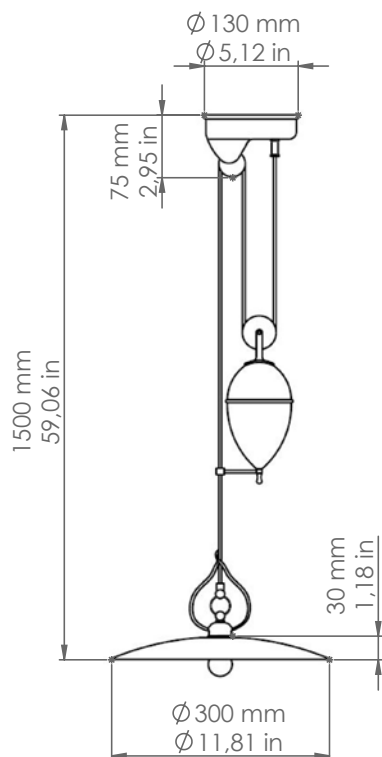

805. ...

Bilancia

Art. 815.06

Descrizione: / Description:

Saliscendi in ceramica bianca con filo colorato o decori, perfetta in un ingresso o appesa sopra ad un tavolo, dona all'ambiente una luce calda ed avvolgente. L'articolo può essere corredato con accessori di nostra produzione, da ordinare a parte, delle linee: "Castore", "Polluce", "Antares", "Sirio", "Rigel", "Bellatrix", "Meissa", "Schengen", "Acquario", "Mimosa", "Pleiadi".

805. ...

DATI TECNICI: / TECHNICAL DATA:

SORGENTE LUMINOSA: / LIGHT SOURCE:

15W LED
230V - 50Hz
E27

LAMPADINA NON INCLUSA
/ LIGHT BULB NOT INCLUDED

Sorgente luminosa sostituibile dall'utente finale
/ Replaceable light source by an end-user

VOLUME [M³]: 0,06

PESO LORDO [Kg]: 5
/ GROSS WEIGHT [Kg]:

MATERIALE: Ceramica
/ MATERIAL: Ceramic

FINITURE: / FINISHES:

Fili colorati:
/coloured lines

Decori:
/Decorations