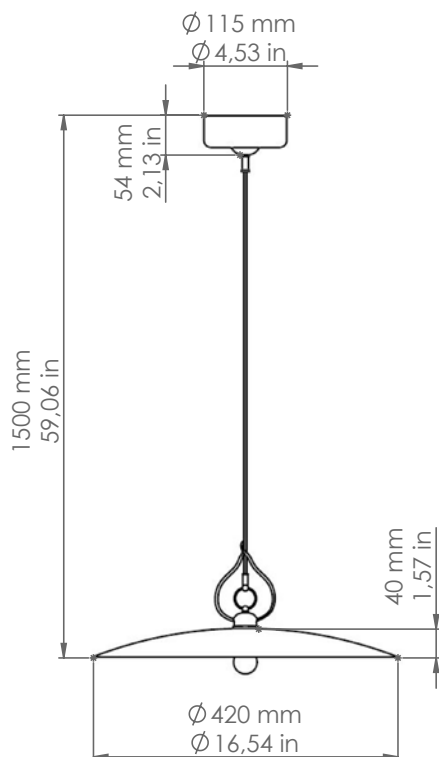

Bilancia

810.CB

Art. 815.CB
Art. LAR.138.02
Art. LAR.131.00

Descrizione: / Description:

Sospensione in ceramica "cotto" con interno bianco, perfetta in un ingresso o appesa sopra ad un tavolo, dona all'ambiente una luce calda ed avvolgente. L'articolo può essere corredato con accessori di nostra produzione, da ordinare a parte, delle linee: "Castore", "Polluce", "Antares", "Sirio", "Rigel", "Bellatrix", "Meissa", "Schengen", "Acquario", "Mimosa", "Pleiadi".

810.CB

DATI TECNICI: / TECHNICAL DATA:

CE IP20

SORGENTE LUMINOSA: / LIGHT SOURCE:

15W LED
230V - 50Hz
E27

LAMPADINA NON INCLUSA
/ LIGHT BULB NOT INCLUDED

Sorgente luminosa sostituibile dall'utente finale
/ Replaceable light source by an end-user

VOLUME [M³]: 0,06

PESO LORDO [Kg]: 3,7
/ GROSS WEIGHT [Kg]:

MATERIALE: Ceramica
/ MATERIAL: Ceramic

FINITURE: Ceramica "cotto" con
/ FINISHES: interno bianco

"cotto" ceramic with
white glazed inside