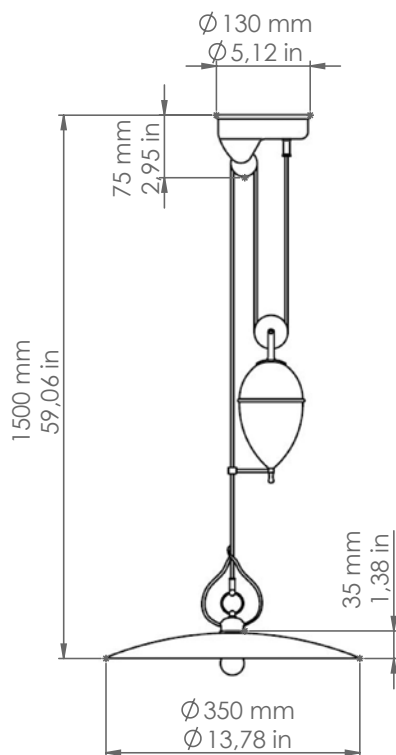

## Bilancia

813.CB

Art. 815.CB

Art. LAR.138.02

Art. LAR.131.00

*Descrizione: / Description:*

*Saliscendi in ceramica "cotto" con interno bianco, perfetta in un ingresso o appesa sopra ad un tavolo, dona all'ambiente una luce calda ed avvolgente. L'articolo può essere corredato con accessori di nostra produzione, da ordinare a parte, delle linee: "Castore", "Polluce", "Antares", "Sirio", "Rigel", "Bellatrix", "Meissa", "Schengen", "Acquario", "Mimosa", "Pleiadi".*

## 813.CB

DATI TECNICI: / TECHNICAL DATA:

SORGENTE LUMINOSA: / LIGHT SOURCE:

15W LED  
230V - 50Hz  
E27

LAMPADINA NON INCLUSA  
/ LIGHT BULB NOT INCLUDED

Sorgente luminosa sostituibile dall'utente finale  
/ Replaceable light source by an end-user

VOLUME [M³]: 0,06

PESO LORDO [Kg]: 6  
/ GROSS WEIGHT [Kg]:

MATERIALE: Ceramica  
/ MATERIAL: Ceramic

FINITURE: Ceramica "cotto" con  
/ FINISHES: interno bianco

"cotto" ceramic with  
white glazed inside