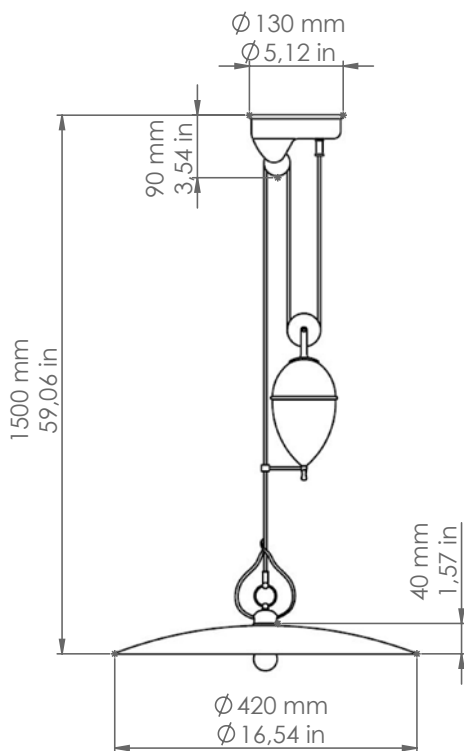

815.CB

Bilancia

Art. 815.CB
Art. LAR.138.02
Art. LAR.131.00

Descrizione: / Description:

Saliscendi in ceramica "cotto" con interno bianco, perfetta in un ingresso o appesa sopra ad un tavolo, dona all'ambiente una luce calda ed avvolgente. L'articolo può essere corredato con accessori di nostra produzione, da ordinare a parte, delle linee: "Castore", "Polluce", "Antares", "Sirio", "Rigel", "Bellatrix", "Meissa", "Schengen", "Acquario", "Mimosa", "Pleiadi".

815.CB

DATI TECNICI: / TECHNICAL DATA:

CE IP20

SORGENTE LUMINOSA: / LIGHT SOURCE:

15W LED
230V - 50Hz
E27

LAMPADINA NON INCLUSA
/ LIGHT BULB NOT INCLUDED

Sorgente luminosa sostituibile dall'utente finale
/ Replaceable light source by an end-user

VOLUME [M³]: 0,08

PESO LORDO [Kg]: 7,36
/ GROSS WEIGHT [Kg]:

MATERIALE: Ceramica
/ MATERIAL: Ceramic

FINITURE: Ceramica "cotto" con
/ FINISHES: interno bianco

"cotto" ceramic with
white glazed inside