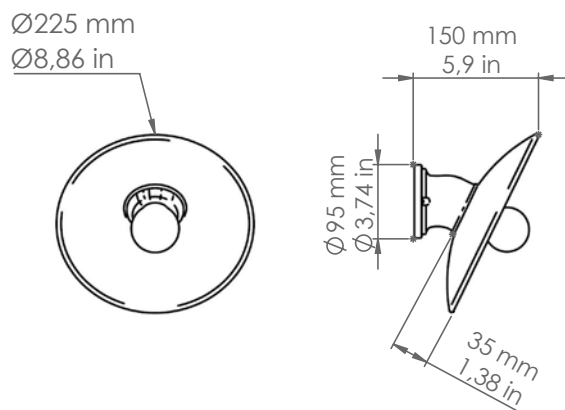

820

Bilancia

Art. 823.06
Art. LAR.134.B

Descrizione: / Description:

Applique in ceramica bianca con riflettore piccolo, perfetta in un ingresso o appesa sopra ad un tavolo, dona all'ambiente una luce calda ed avvolgente. L'articolo può essere corredato con accessori di nostra produzione, da ordinare a parte, delle linee: "Castore", "Polluce", "Antares", "Sirio", "Rigel", "Bellatrix", "Meissa", "Schengen", "Acquario", "Mimosa", "Pleiadi".

820

DATI TECNICI: / TECHNICAL DATA:

CE IP20

SORGENTE LUMINOSA: / LIGHT SOURCE:

15W LED
230V - 50Hz
E27

LAMPADINA NON INCLUSA
/ LIGHT BULB NOT INCLUDED

Sorgente luminosa sostituibile dall'utente finale
/ Replaceable light source by an end-user

VOLUME [M³]: 0,02

PESO LORDO [Kg]: 1,44
/ GROSS WEIGHT [Kg]:

MATERIALE: Ceramica
/ MATERIAL: Ceramic

FINITURE: Ceramica bianca
/ FINISHES: White ceramic