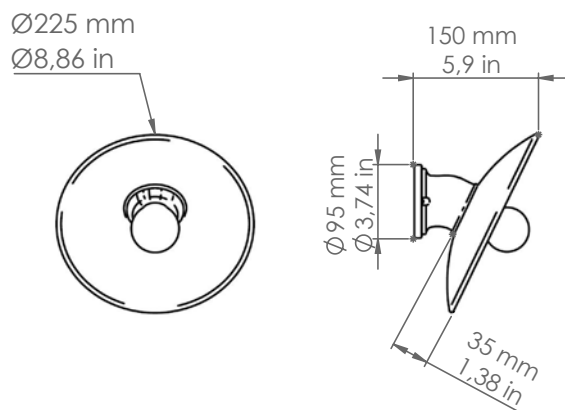

820.C

Bilancia

Art. 823.CB

Art. LAR.134.B

Descrizione: / Description:

Applique in ceramica "cotto" con riflettore piccolo, perfetta in un ingresso o appesa sopra ad un tavolo, dona all'ambiente una luce calda ed avvolgente. L'articolo può essere corredato con accessori di nostra produzione, da ordinare a parte, delle linee: "Castore", "Polluce", "Antares", "Sirio", "Rigel", "Bellatrix", "Meissa", "Schengen", "Acquario", "Mimosa", "Pleiadi".

820.C

DATI TECNICI: / TECHNICAL DATA:

SORGENTE LUMINOSA: / LIGHT SOURCE:

15W LED
230V - 50Hz
E27

LAMPADINA NON INCLUSA
/ LIGHT BULB NOT INCLUDED

Sorgente luminosa sostituibile dall'utente finale
/ Replaceable light source by an end-user

VOLUME [M³]: 0,02

PESO LORDO [Kg]: 1,44
/ GROSS WEIGHT [Kg]:

MATERIALE: Ceramica
/ MATERIAL: Ceramic

FINITURE: Ceramica "cotto"
/ FINISHES: "cotto" ceramic