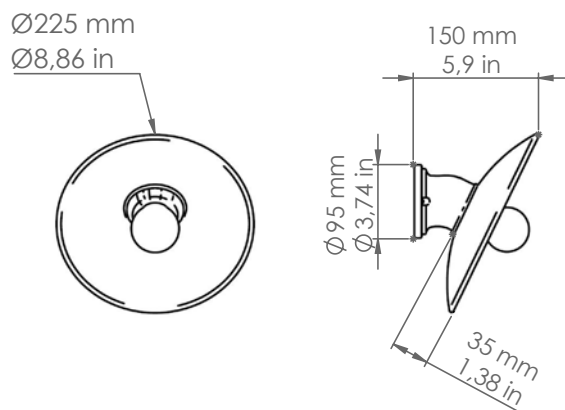

820.CB

DATI TECNICI: / TECHNICAL DATA:

SORGENTE LUMINOSA: / LIGHT SOURCE:

15W LED
230V - 50Hz
E27

LAMPADINA NON INCLUSA
/ LIGHT BULB NOT INCLUDED

Sorgente luminosa sostituibile dall'utente finale
/ Replaceable light source by an end-user

VOLUME [M³]: 0,02

PESO LORDO [Kg]: 1,44
/ GROSS WEIGHT [Kg]:

MATERIALE: Ceramica
/ MATERIAL: Ceramic

FINITURE: Ceramica "cotto" con
/ FINISHES: interno bianco

*"cotto" ceramic with
white glazed inside*