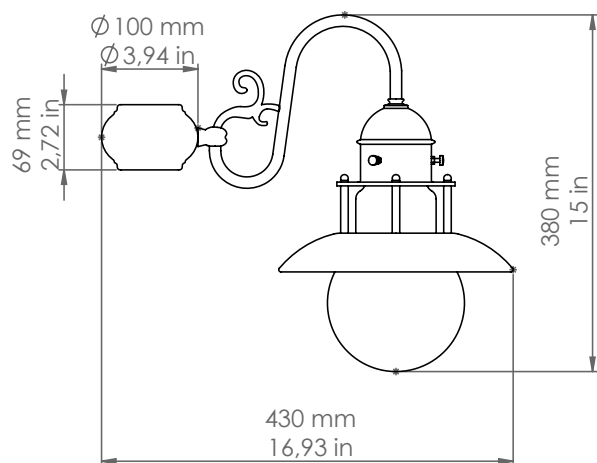

8230

Abbazia

art. 8230  
art. PAL/H2,5

*Descrizione: / Description:*

*Applique per testa-palo in ottone anticato, riflettore in rame e con vetro soffiato bianco latte lucido. L'apparecchio va accessorizzato con pali e/o con l'interrato, da ordinare a parte.*

*/ Pole head fitting in aged brass with copper shade and blown white-milk shiny glass. the fitting should instead be customized with poles and/or with basements, to be ordered separately.*

**Aldo Bernardi®**

## 8230

DATI TECNICI: / TECHNICAL DATA:

SORGENTE LUMINOSA: / LIGHT SOURCE:

15W LED  
230V - 50Hz  
E27

LAMPADINA NON INCLUSA

/ LIGHT BULB NOT INCLUDED

Sorgente luminosa sostituibile dall'utente finale  
/ Replaceable light source by an end-user

MATERIALE: Ottone  
/ MATERIAL: Brass

VOLUME [M³]: 0,07

PESO LORDO [Kg]: 4,94  
/ GROSS WEIGHT [Kg]:

FINITURE: Ottone anticato  
/ FINISHES: Aged brass