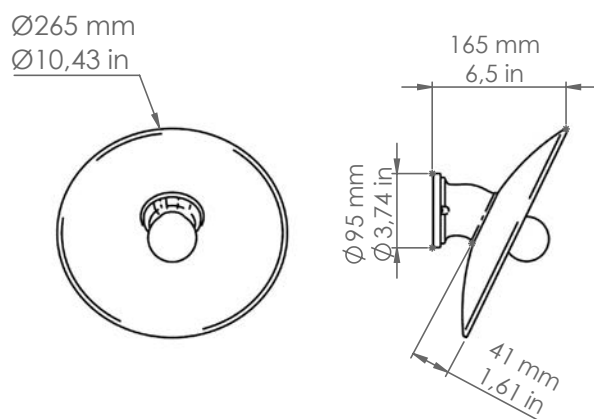

823.C

Bilancia

Art. 823.CB

Art. LAR.134.B

Descrizione: / Description:

Applique in ceramica "cotto" con riflettore grande, perfetta in un ingresso o appesa sopra ad un tavolo, dona all'ambiente una luce calda ed avvolgente. L'articolo può essere corredato con accessori di nostra produzione, da ordinare a parte, delle linee: "Castore", "Polluce", "Antares", "Sirio", "Rigel", "Bellatrix", "Meissa", "Schengen", "Acquario", "Mimosa", "Pleiadi".

823.C

DATI TECNICI: / TECHNICAL DATA:

CE IP20

SORGENTE LUMINOSA: / LIGHT SOURCE:

15W LED
230V - 50Hz
E27

LAMPADINA NON INCLUSA
/ LIGHT BULB NOT INCLUDED

Sorgente luminosa sostituibile dall'utente finale
/ Replaceable light source by an end-user

VOLUME [M³]: 0,03

PESO LORDO [Kg]: 1,46
/ GROSS WEIGHT [Kg]:

MATERIALE: Ceramica
/ MATERIAL: Ceramic

FINITURE: Ceramica "cotto"
/ FINISHES: "cotto" ceramic