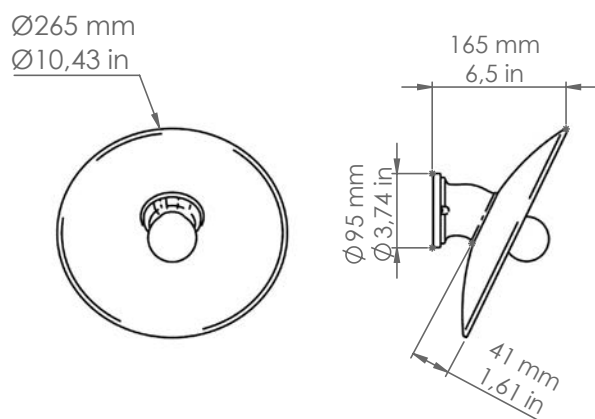

823.CB

Art. 823.CB
 Art. LAR.134.B

Descrizione: / Description:

Applique in ceramica "cotto" con interno bianco, con riflettore grande. Perfetta in un ingresso o appesa sopra ad un tavolo, dona all'ambiente una luce calda ed avvolgente. L'articolo può essere corredato con accessori di nostra produzione, da ordinare a parte, delle linee: "Castore", "Polluce", "Antares", "Sirio", "Rigel", "Bellatrix", "Meissa", "Schengen", "Acquario", "Mimosa", "Pleiadi".

823.CB

DATI TECNICI: / TECHNICAL DATA:

CE IP20

SORGENTE LUMINOSA: / LIGHT SOURCE:

15W LED
230V - 50Hz
E27

LAMPADINA NON INCLUSA
/ LIGHT BULB NOT INCLUDED

Sorgente luminosa sostituibile dall'utente finale
/ Replaceable light source by an end-user

VOLUME [M³]: 0,03

PESO LORDO [Kg]: 1,46
/ GROSS WEIGHT [Kg]:

MATERIALE: Ceramica
/ MATERIAL: Ceramic

FINITURE: Ceramica "cotto" con
/ FINISHES: interno bianco

"cotto" ceramic with
white glazed inside