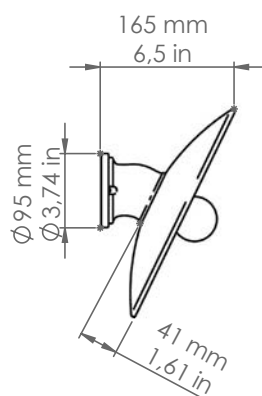

823. ...

Bilancia

Art. 823.06
Art. LAR.134.B

Descrizione: / Description:

Applique in ceramica bianca con decorazione o filo colorato, con riflettore grande, perfetta in un ingresso o appesa sopra ad un tavolo, dona all'ambiente una luce calda ed avvolgente.

Ø265 mm
Ø10,43 in

823. ...

DATI TECNICI: / TECHNICAL DATA:

SORGENTE LUMINOSA: / LIGHT SOURCE:

15W LED
230V - 50Hz
E27

LAMPADINA NON INCLUSA

/ LIGHT BULB NOT INCLUDED

Sorgente luminosa sostituibile dall'utente finale
/ Replaceable light source by an end-user

VOLUME [M³]: 0,03

PESO LORDO [Kg]: 1,46
/ GROSS WEIGHT [Kg]:

MATERIALE: Ceramica
/ MATERIAL: Ceramic

FINITURE: / FINISHES:

Fili colorati:
/coloured lines

Decorati:
/Decorations