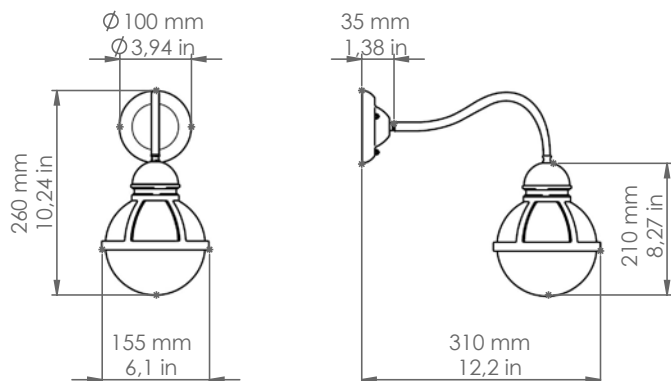

Aldo Bernardi s.r.l.

tel.

+39 0423 538783

Email

info@aldobernardi.it

Indirizzo /Address

via Vittorio Veneto, 7, Pieve del Grappa (TV)

8520

DATI TECNICI: / TECHNICAL DATA:

CE IP40

SORGENTE LUMINOSA: / LIGHT SOURCE:

1x15W LED
230V - 50Hz
E27

LAMPADINA NON INCLUSA
/ LIGHT BULB NOT INCLUDED

Sorgente luminosa sostituibile dall'utente finale
/ Replaceable light source by an end-user

MATERIALE: Ottone
/ MATERIAL: / Brass

VOLUME [M³]: 0,07

PESO LORDO [Kg]: 4,5
/ GROSS WEIGHT [Kg]:

FINITURA: Ottone anticato
/ FINISH: / Aged brass