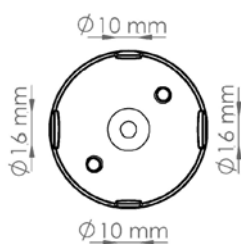

8708

Loggiato

Descrizione: / Description:

Apparecchio di illuminazione in rame anticato con asta telescopica, regolabile in altezza al momento dell'installazione, comprensivo di vetro soffiato colore bianco-latte lucido. La sospensione ha il rosone in fusione di ottone successivamente anticato e può essere corredato con gli accessori adatti a realizzare l'"impianto a vista", da ordinare a parte.

/ Aged copper lighting pendant height-adjustable at time of installation. The pendant includes the blown white-milk shiny glass and can be combined with all those accessories for making up the "Surface Mounted wiring system", to be ordered separately.

Uscite rosone:
/ Ceiling rose outputs:

Il rosone è comprensivo di tappi di chiusura.
/ Closing taps are included in the ceiling rose.

8708

DATI TECNICI: / TECHNICAL DATA:

SORGENTE LUMINOSA: / LIGHT SOURCE:

15W LED
230V - 50Hz
E27

LAMPADINA NON INCLUSA
/ LIGHT BULB NOT INCLUDED

Sorgente luminosa sostituibile dall'utente finale
/ Replaceable light source by an end-user

VOLUME [M³]: 0,19

PESO LORDO [Kg]: 5,940
/ GROSS WEIGHT [Kg]: