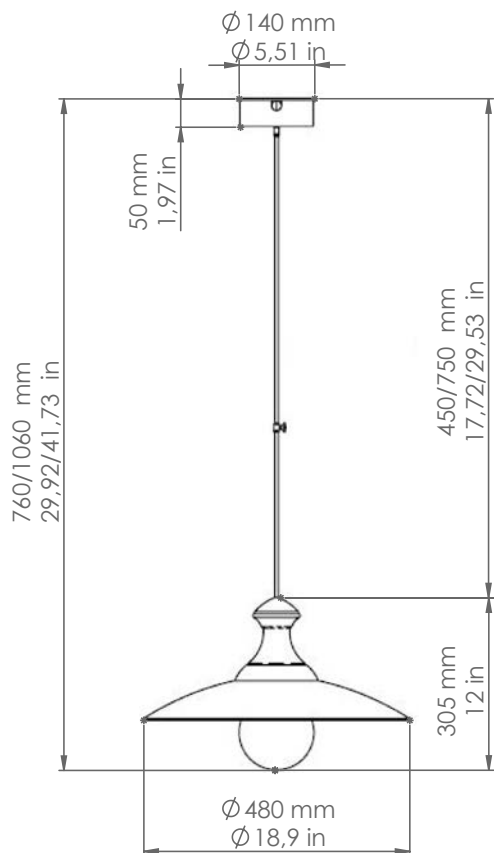

8708

Loggiato

Descrizione: / Description:

Apparecchio di illuminazione in rame anticato con asta telescopica, regolabile in altezza al momento dell'installazione, comprensivo di vetro soffiato colore bianco-latte lucido. La sospensione ha il rosone in fusione di ottone successivamente anticato e può essere corredato con gli accessori adatti a realizzare l'"impianto a vista", da ordinare a parte.

/ Aged copper lighting pendant height-adjustable at time of installation. The pendant includes the blown white-milk shiny glass and can be combined with all those accessories for making up the "Surface Mounted wiring system", to be ordered separately.

Uscite rosone:
/ Ceiling rose outputs:

Il rosone è comprensivo di tappi di chiusura.
/ Closing taps are included in the ceiling rose.

8708

DATI TECNICI: / TECHNICAL DATA:

SORGENTE LUMINOSA: / LIGHT SOURCE: