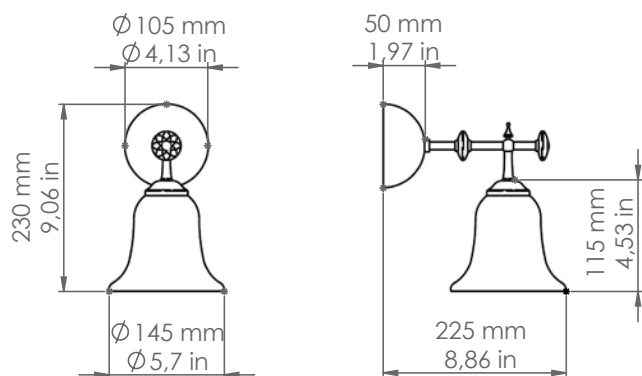

## 9120. ...

DATI TECNICI: / TECHNICAL DATA:

SORGENTE LUMINOSA: / LIGHT SOURCE:

15W LED  
230V - 50Hz  
E27

LAMPADINA NON INCLUSA  
/ LIGHT BULB NOT INCLUDED

Sorgente luminosa sostituibile dall'utente finale  
/ Replaceable light source by an end-user

MATERIALE:  
/ MATERIAL:

Struttura: Ottone  
/ Structure: / Brass

Diffusore: Vetro bianco latte lucido  
/ Diffusers: / Shiny white-milkglass

Particolari: Ceramica  
/ Details: / Ceramic

VOLUME [M³]: 0,02

PESO LORDO [Kg]: 1,54  
/ GROSS WEIGHT [Kg]:

FINITURA:  
FINISH:

Struttura: Ottone anticato  
/ Structure: / Aged brass

Particolari: Ceramica bianca  
/ Details: / White ceramic

Vetro:  
/ Glass:

L: Vetro liscio / Smooth glass  
P: Vetro plissé / Plissé glass