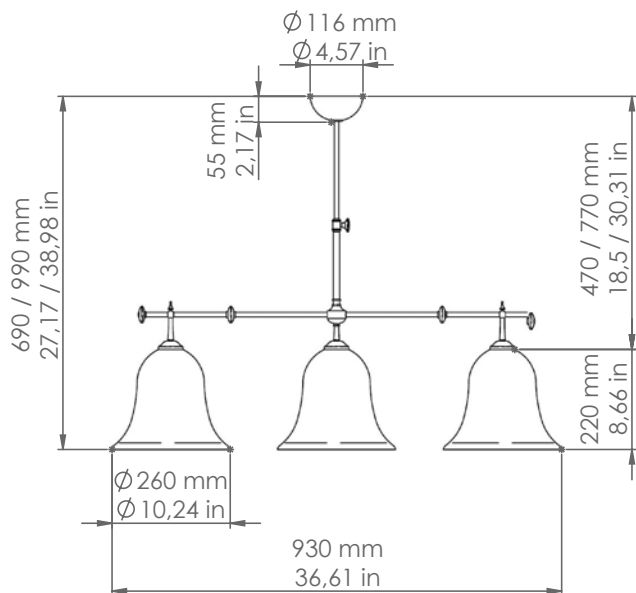

## Caracoi

9133. ...

Art. 9133.IB.L

*Descrizione: / Description:*

*Sospensione a 3 luci con diffusore in vetro bianco-latte lucido disponibile nella versione con vetro liscio (L) o plissé (P), struttura in ottone anticato e particolari in ceramica bianca. La sospensione è regolabile in altezza al momento dell'installazione. Questa soluzione, perfetta in un ingresso o appesa sopra ad un tavolo, dona all'ambiente una luce calda ed avvolgente.*

*/ 3 lights pendant with shiny white-milk diffuser available with smooth (L) or plissé (P) glass, aged brass structure, and white ceramic details. The pendant height is adjustable at installation time. This solution, perfect hung above a table or in a hall, grace the room with warm, enveloping light.*

## 9133. ...

DATI TECNICI: / TECHNICAL DATA:

SORGENTE LUMINOSA: / LIGHT SOURCE:

3x15W LED  
230V - 50Hz  
E27

LAMPADINA NON INCLUSA  
/ LIGHT BULB NOT INCLUDED

Sorgente luminosa sostituibile dall'utente finale  
/ Replaceable light source by an end-user

PESO LORDO [Kg]: 11,5  
/ GROSS WEIGHT [Kg]:

FINITURA:  
FINISH:

Struttura: Ottone anticato  
/ Structure: / Aged brass

Particolari: Ceramica bianca  
/ Details: / White ceramic

Vetro:  
/ Glass:

L: Vetro liscio / Smooth glass  
P: Vetro plissé / Plissé glass