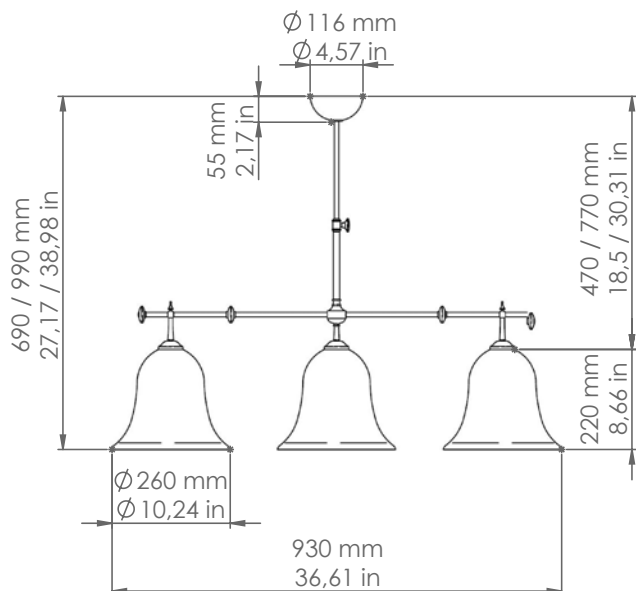

Caracoi

9133.IB. ...

Art. 9133.IB.L

Descrizione: / Description:

Sospensione a 3 luci con diffusore in vetro bianco-latte lucido disponibile nella versione con vetro liscio (L) o plissè (P), struttura in ottone anticato e particolari in ceramica decorata. La sospensione è regolabile in altezza al momento dell'installazione. Questa soluzione, perfetta in un ingresso o appesa sopra ad un tavolo, dona all'ambiente una luce calda ed avvolgente.

/ 3 lights pendant with shiny white-milk diffuser available with smooth (L) or plissè (P) glass, aged brass structure, and decorated ceramic details. The pendant height is adjustable at installation time. This solution, perfect hung above a table or in a hall, grace the room with warm, enveloping light.

9133.IB. ...

DATI TECNICI: / TECHNICAL DATA:

SORGENTE LUMINOSA: / LIGHT SOURCE:

3x15W LED
230V - 50Hz
E27

LAMPADINA NON INCLUSA
/ LIGHT BULB NOT INCLUDED

Sorgente luminosa sostituibile dall'utente finale
/ Replaceable light source by an end-user

MATERIALE:
/ MATERIAL:

Struttura: Ottone
/ Structure: / Brass

Diffusore: Vetro bianco latte lucido
/ Diffusers: / Shiny white-milkglass

Particolari: Ceramica
/ Details: / Ceramic

VOLUME [M³]: 0,38

PESO LORDO [Kg]: 11,5
/ GROSS WEIGHT [Kg]: