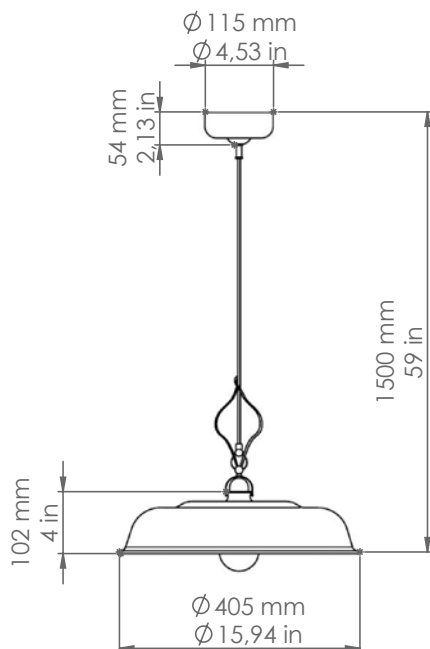

## 9910

DATI TECNICI: / TECHNICAL DATA:

CE IP20

SORGENTE LUMINOSA: / LIGHT SOURCE:

15W LED  
230V - 50Hz  
E27

LAMPADINA NON INCLUSA  
/ LIGHT BULB NOT INCLUDED

Sorgente luminosa sostituibile dall'utente finale  
/ Replaceable light source by an end-user

VOLUME [M³]: 0,06

PESO LORDO [Kg]: 3,73  
/ GROSS WEIGHT [Kg]:

MATERIALE: Ceramica  
/ MATERIAL: Ceramic

FINITURA: Ceramica bianca  
/ FINISH: White ceramic