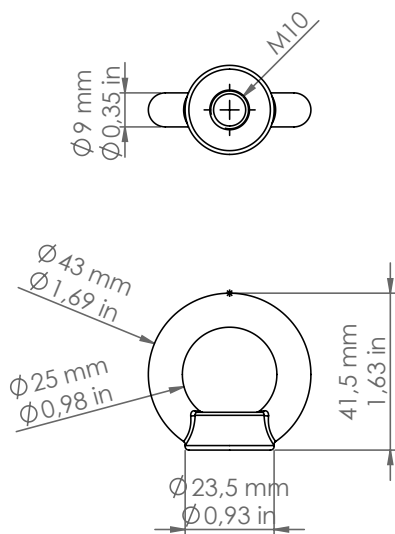

BOLT

Tesata

Descrizione: / Description:

Golfare ad occhio circolare per ancoraggio della tesata

/ Lifting eye bolt for secure head light structure

BOLT

DATI TECNICI: / / TECHNICAL DATA:

MATERIALE: Acciaio inox
 / MATERIAL: Stainless steel

PESO LORDO [Kg]: 0,073
 / GROSS WEIGHT [Kg]: