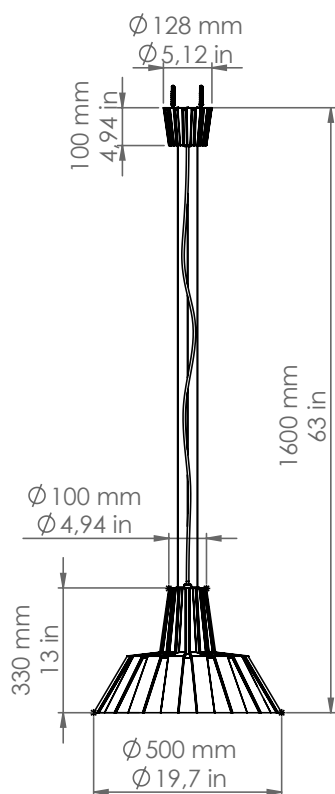

BUD/...

Budin

Descrizione: / Description:

*Sospensione in ceramica con parabola interna riflettente
e con cavi di sostegno laterali in acciaio inox.*

*/ Suspension in ceramic with internal reflecting parabola
and with lateral support cables in stainless steel.*

BUD/...

DATI TECNICI: / TECHNICAL DATA:

SORGENTE LUMINOSA: / LIGHT SOURCE:

1x15W LED
230V - 50Hz
E27

LAMPADINA NON INCLUSA
/ LIGHT BULB NOT INCLUDED

Sorgente luminosa sostituibile dall'utente finale
/ Replaceable light source by an end-user

MATERIALE: Ceramica
/ MATERIAL: Ceramic

VOLUME [M³]: 0,26

PESO LORDO [Kg]: 10,5
/ GROSS WEIGHT [Kg]:

Finiture / Finishes

- Monocroma:
/ - Monochrome:

BL: Bianco lucido / Glossy white
NL: Nero lucido / Glossy white
MR: Metal rame / Copper metal
BM: Bianco matte / Matte white
NM: Nero matt / Matte black

- Riga esterna:
/ - External line:

NL: Nero lucido
/ Glossy black

Riga interna:
/ Internal line:

PT: Platino / Platinum
CU: Rame / Copper
AU: Oro / Gold