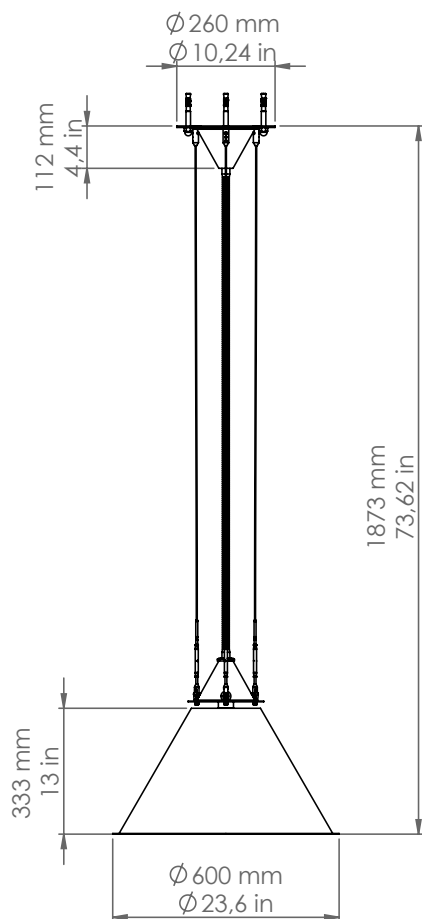

CALÁ1/F

Calà

Descrizione: / Description:

*Sospensione piccola in acciaio successivamente anticato con flessibile centrale e 3 cavi di sostegno in acciaio inox.
/ Small steel pendant sunsequently aged with central flexible tube and 3 stainless steel cables supports.*

CALÁ1/F

DATI TECNICI: / / TECHNICAL DATA:

CE  IP40 

SORGENTE LUMINOSA: / LIGHT SOURCE:

1 x 30W LED
3000°K
230V - 50Hz
3200 lm
CRI: >90
50000H

DIMMERAZIONE: con dimmer taglio di fase TRIAC
/ DIMMING: with dimmer phase cut TRIAC

CLASSE ENERGETICA: A+
/ ENERGETIC CLASS: A+

Sorgente luminosa sostituibile da un professionista
/ Replaceable light source by a professional

MATERIALE: Acciaio
/ MATERIAL: Steel

VOLUME [M³]: 0,46

PESO lordo [Kg]: 18,2
/ GROSS WEIGHT [Kg]: