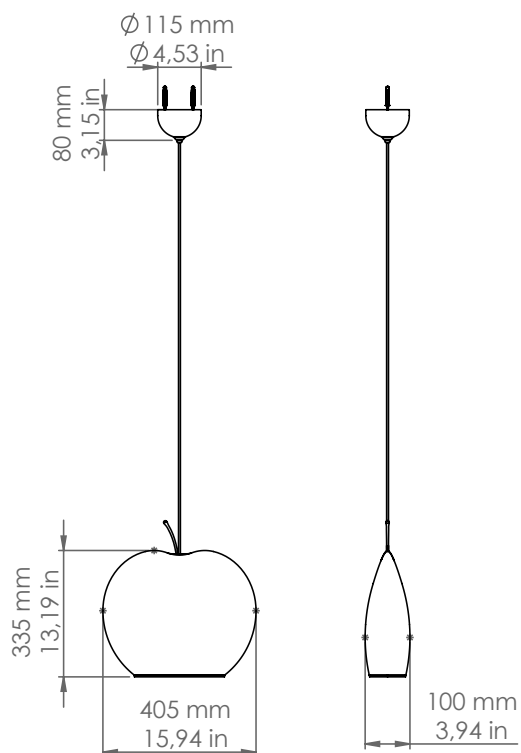

### CHERRY

*Descrizione: / Description:*

*Sospensione ciliegia in ceramica.*

*/ Cherry ceramic pendant.*

## CHERRY

DATI TECNICI: / TECHNICAL DATA:

CE IP40

SORGENTE LUMINOSA: / LIGHT SOURCE:

3x7W LED  
230V - 50Hz  
GU10

LAMPADINA NON INCLUSA  
/ LIGHT BULB NOT INCLUDED

Sorgente luminosa sostituibile dall'utente finale  
/ Replaceable light source by an end-user

MATERIALE: Ceramica  
/ MATERIAL: Ceramic

VOLUME [M<sup>3</sup>]: 0,07

PESO LORDO [Kg]: 4,5  
/ GROSS WEIGHT [Kg]:

FINITURE: Smalto rosso  
FINISHES: Red glaze