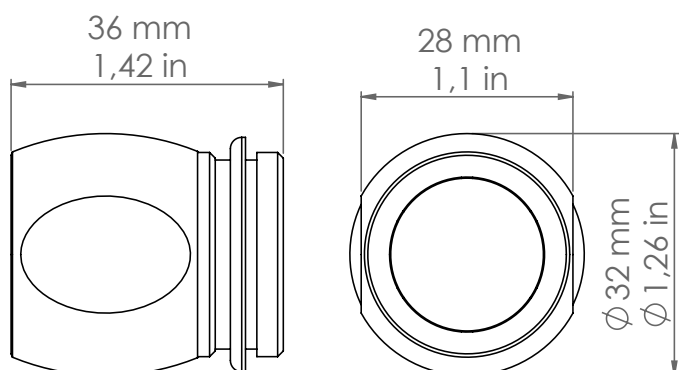

Aldo Bernardi®

Aldo Bernardi s.r.l.

tel.

+39 0423 538783

Email

info@aldobernardi.it

Indirizzo /Address

via Vittorio Veneto, 7, Pieve del Grappa (TV)

CIL.20

DATI TECNICI: / / TECHNICAL DATA:

MATERIALE: Ottone
/ MATERIAL: Brass

FINITURE: Ottone anticato
/ FINISHES: Aged Brass

VOLUME [M³]: 0,0001

PESO LORDO [Kg]: 0,140
/ GROSS WEIGHT [Kg]: