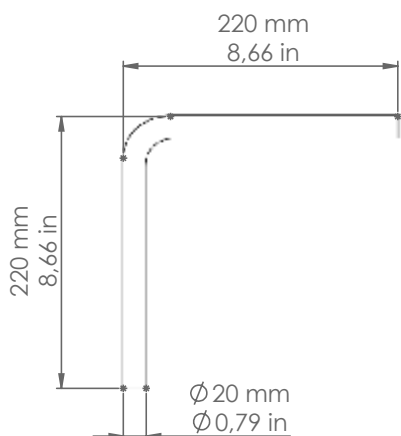

Impianto a vista

CUR.1/0

Descrizione: / Description:

Tubo curvo in ottone per impianto elettrico esterno con sezione da Ø20 mm. L'articolo è disponibile nella finitura ottone anticato.

/ Brass bent tube for external electrical system with section Ø20 mm. The item is available in aged brass finish.

CUR.1/O

DATI TECNICI: / / TECHNICAL DATA:

MATERIALE: Ottone
/ MATERIAL: Brass

FINITURE: Ottone anticato
/ FINISHES: Aged Brass

VOLUME [M³]: 0,02

PESO LORDO [Kg]: 0,200
/ GROSS WEIGHT [Kg]: