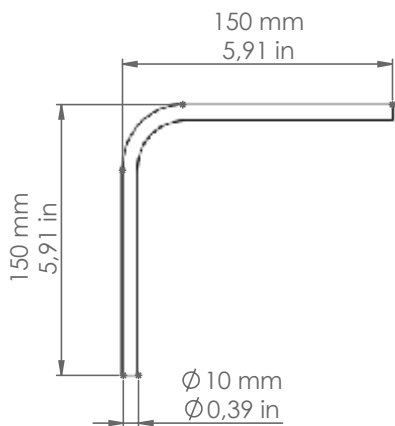

Impianto a vista

CUR.3/0

Descrizione: / Description:

Tubo curvo in ottone per impianto elettrico esterno con sezione da Ø10 mm. L'articolo è disponibile nella finitura ottone anticato.

/ Brass bent tube for external electrical system with section Ø10 mm. The item is available in aged brass finish.

CUR.3/0

DATI TECNICI: / / *TECHNICAL DATA:*

MATERIALE: Ottone
/ *MATERIAL:* Brass

FINITURE: Ottone anticato
/ *FINISHES:* Aged Brass

VOLUME [M³]: 0,02

PESO LORDO [Kg]: 0,068
/ *GROSS WEIGHT [Kg]:*